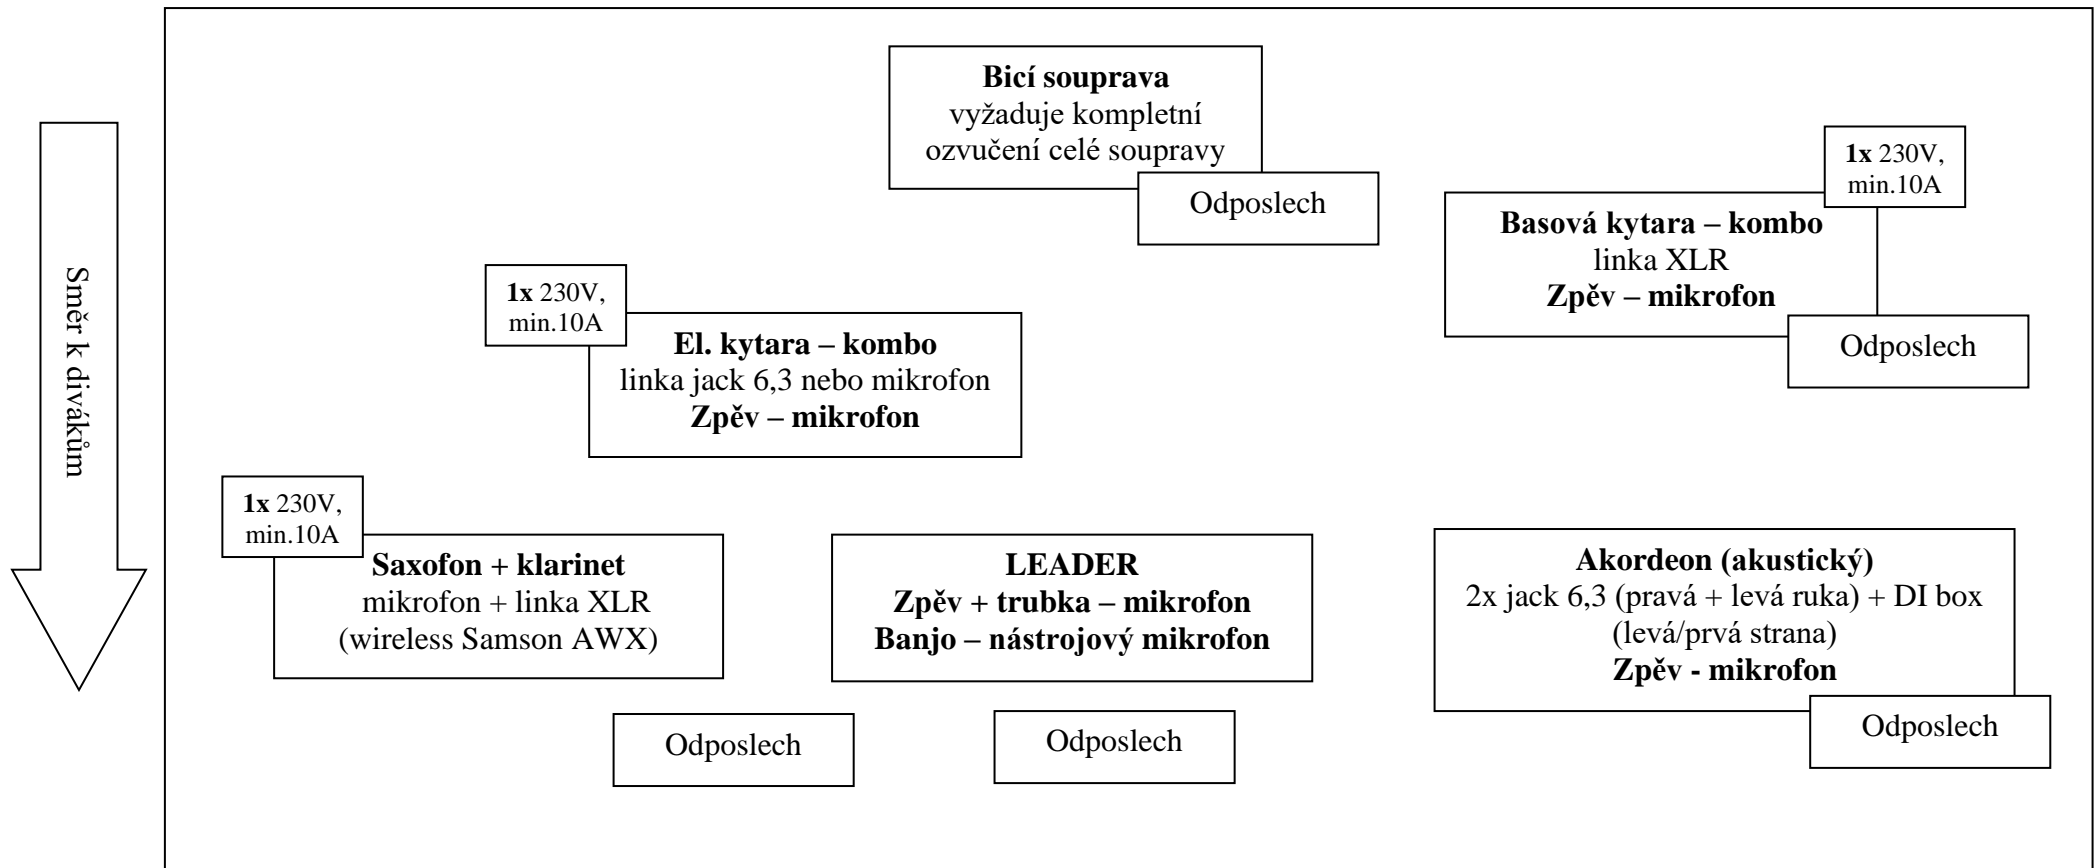

# STAGE PLAN (ver. 2025)

## Rozestavení a technické požadavky na ozvučení hudební skupiny NADORAZ

Pro hladký průběh svého vystoupení kapela předem pořadatelům děkuje za zajištění následujícího:

- pro umístění bicí soupravy je nutné, aby podlaha pódia byla stabilní, bez průhybů a houpání a neklouzavá;
- v případě venkovního vystoupení pódium zastřešené a zabezpečené proti povětrnostním vlivům;
- bezpečný přístup na pódium;
- pro vystoupení v nočních hodinách dostatečné osvětlení pódia;
- základní občerstvení pro účinkující.