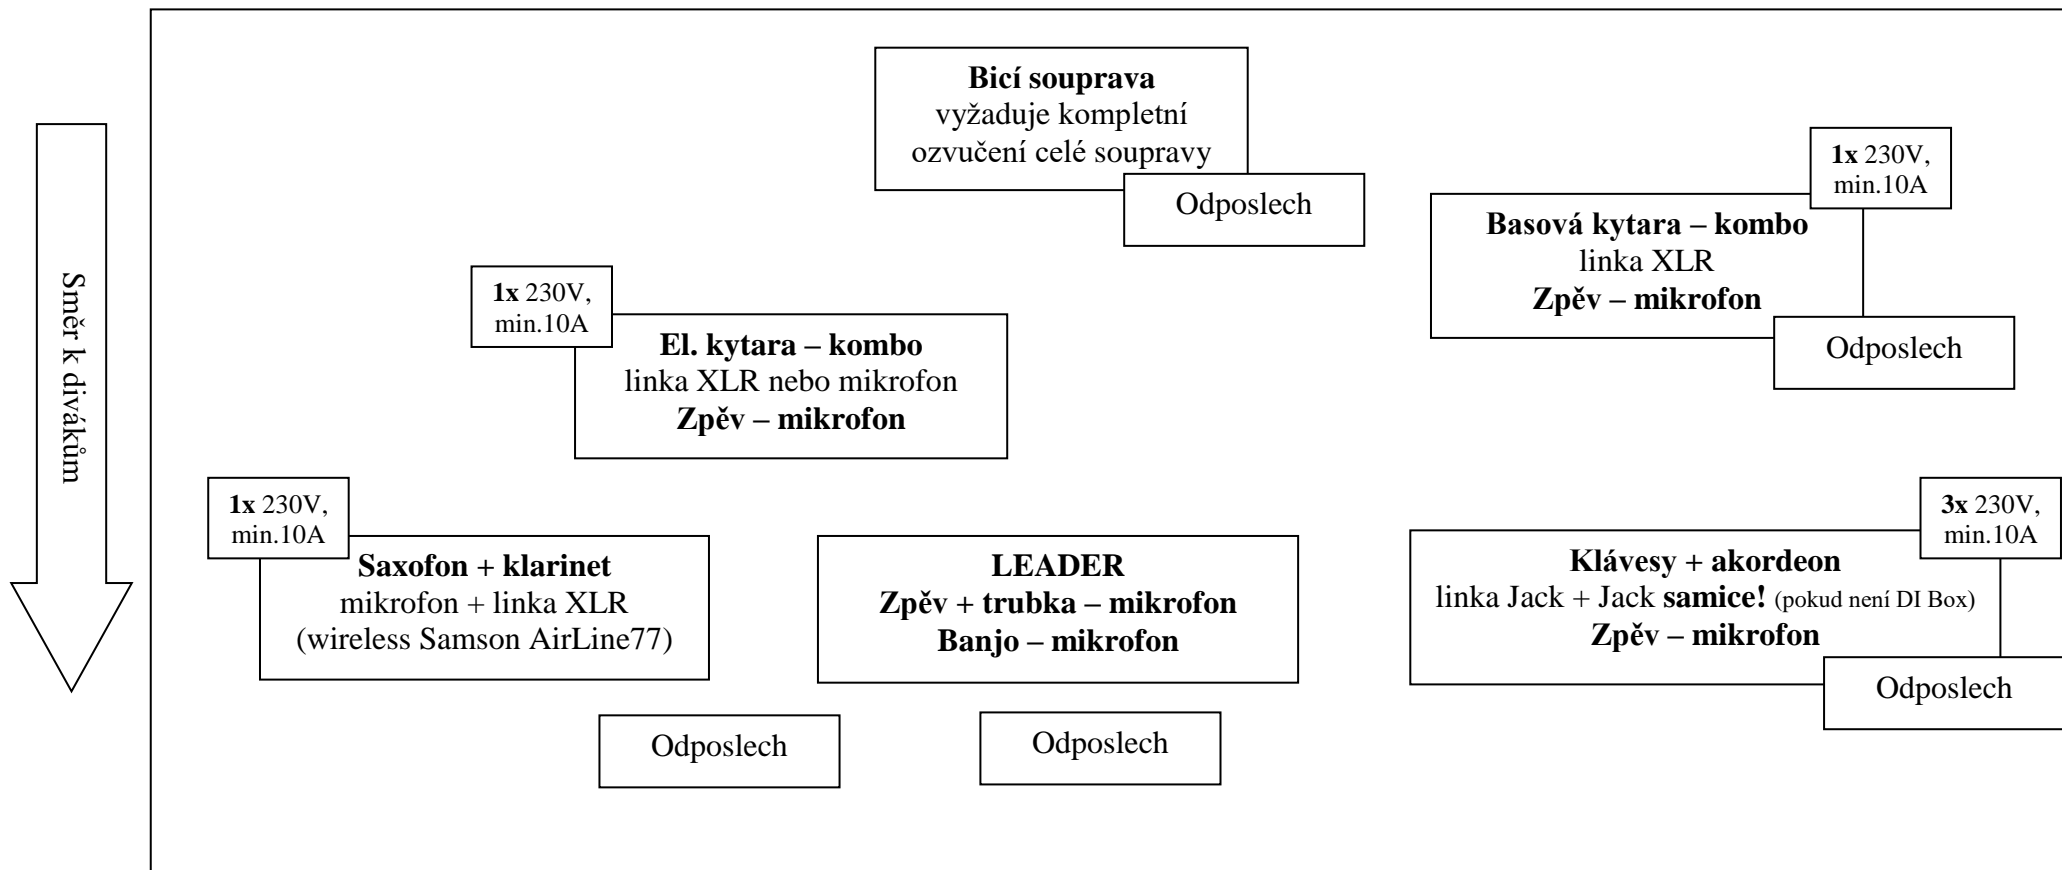

STAGE PLAN (ver. 2019)

Rozestavení a technické požadavky na ozvučení hudební skupiny NADORAZ

Pro hladký průběh svého vystoupení kapela předem pořadatelům děkuje za zajištění následujícího:

- pro umístění bicí soupravy je nutné, aby podlaha pódia byla stabilní, bez průhybů a houpání;
- v případě venkovního vystoupení pódium zastřešené a zabezpečené proti povětrnostním vlivům;
- bezpečný přístup na pódium;
- pro vystoupení v nočních hodinách dostatečné osvětlení pódia.