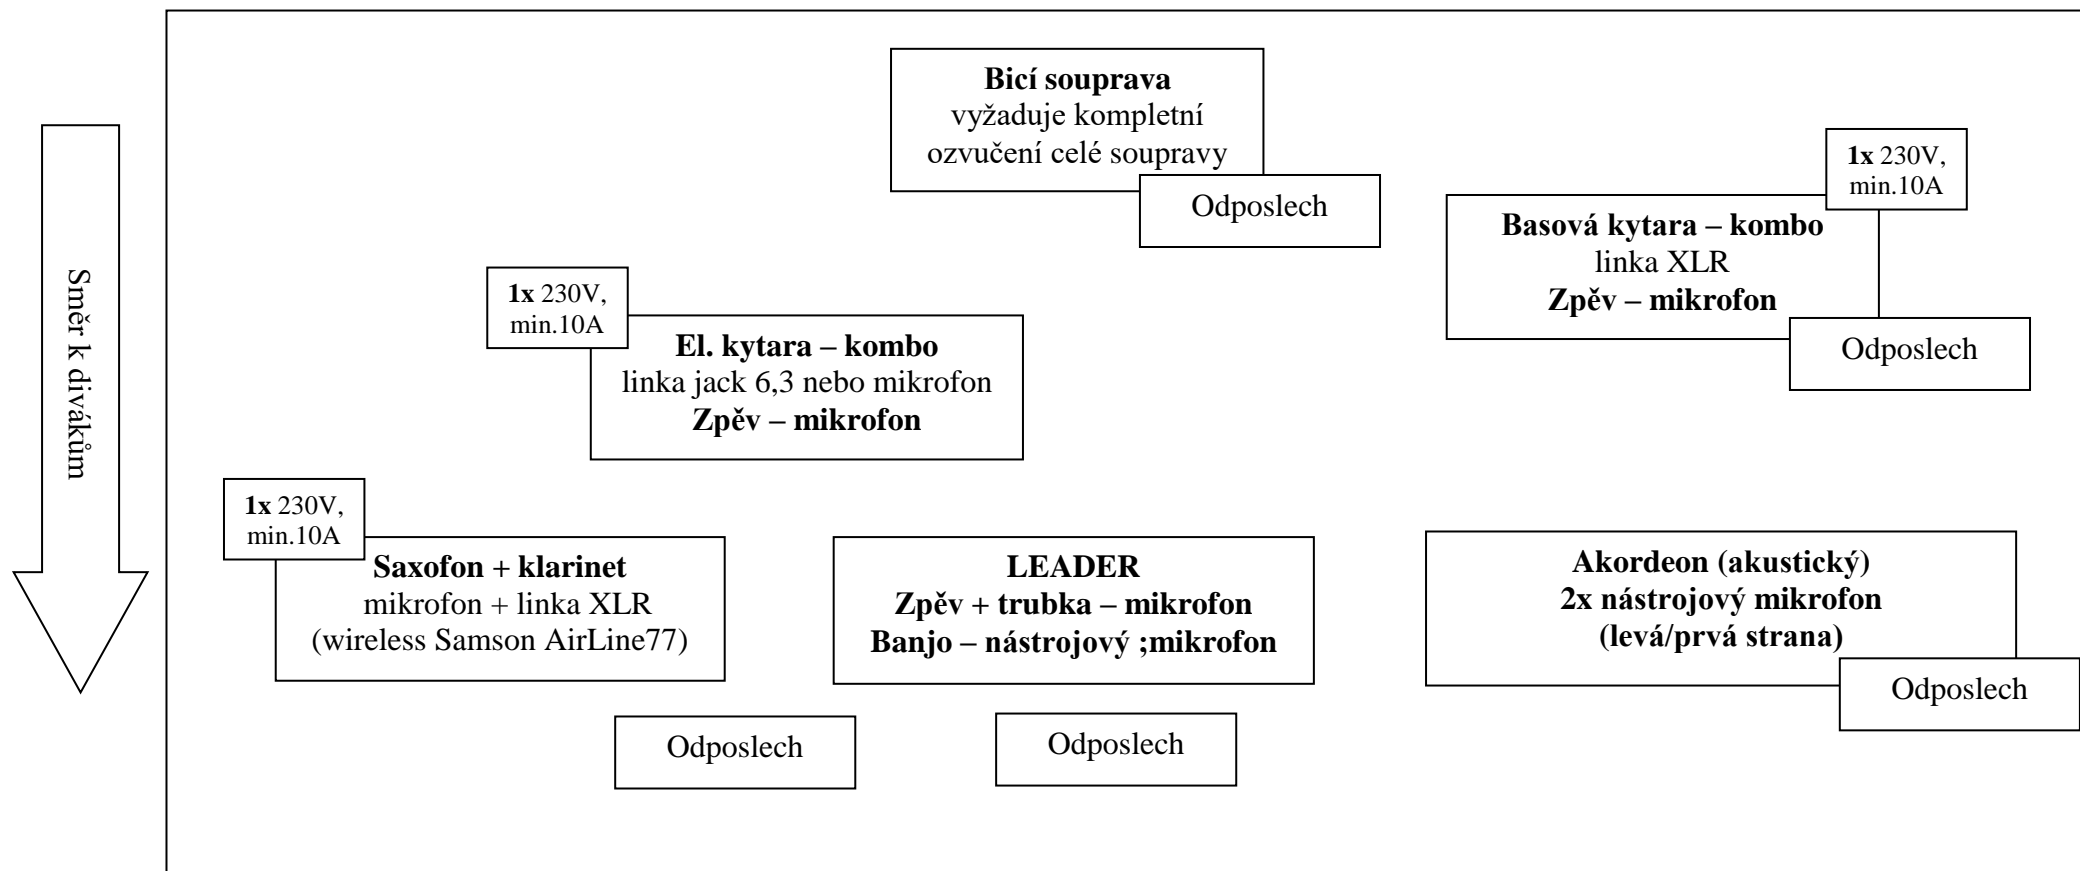

# STAGE PLAN (ver. 2022)

## Rozestavení a technické požadavky na ozvučení hudební skupiny NADORAZ

Pro hladký průběh svého vystoupení kapela předem pořadatelům děkuje za zajištění následujícího:

- pro umístění bicí soupravy je nutné, aby podlaha pódia byla stabilní, bez průhybů a houpání a neklouzavá;
- v případě venkovního vystoupení pódium zastřešené a zabezpečené proti povětrnostním vlivům;
- bezpečný přístup na pódium;
- pro vystoupení v nočních hodinách dostatečné osvětlení pódia.